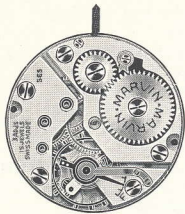

Cal. 540

10 1/2''' diam. 23,70 mm height hauteur 4,00 mm

Cal. 540S

10 1/2''' sweep second seconde au centre height hauteur 4,95 mm