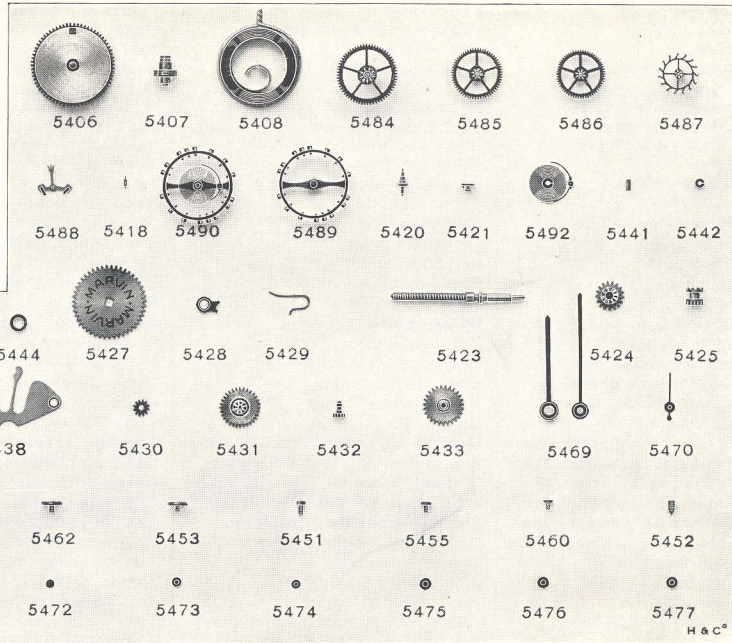

Cal. 540

10 1/2''' diam. 23,70 mm height hauteur 4,00 mm

Cal. 540S

10 1/2''' sweep second seconde au centre height hauteur 4,95 mm