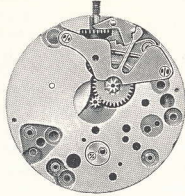

Cal. 540

10 1/2''' diam. 23,70 mm height hauteur 4,00 mm

Cal. 540S

10 1/2''' sweep second seconde au centre height hauteur 4,95 mm